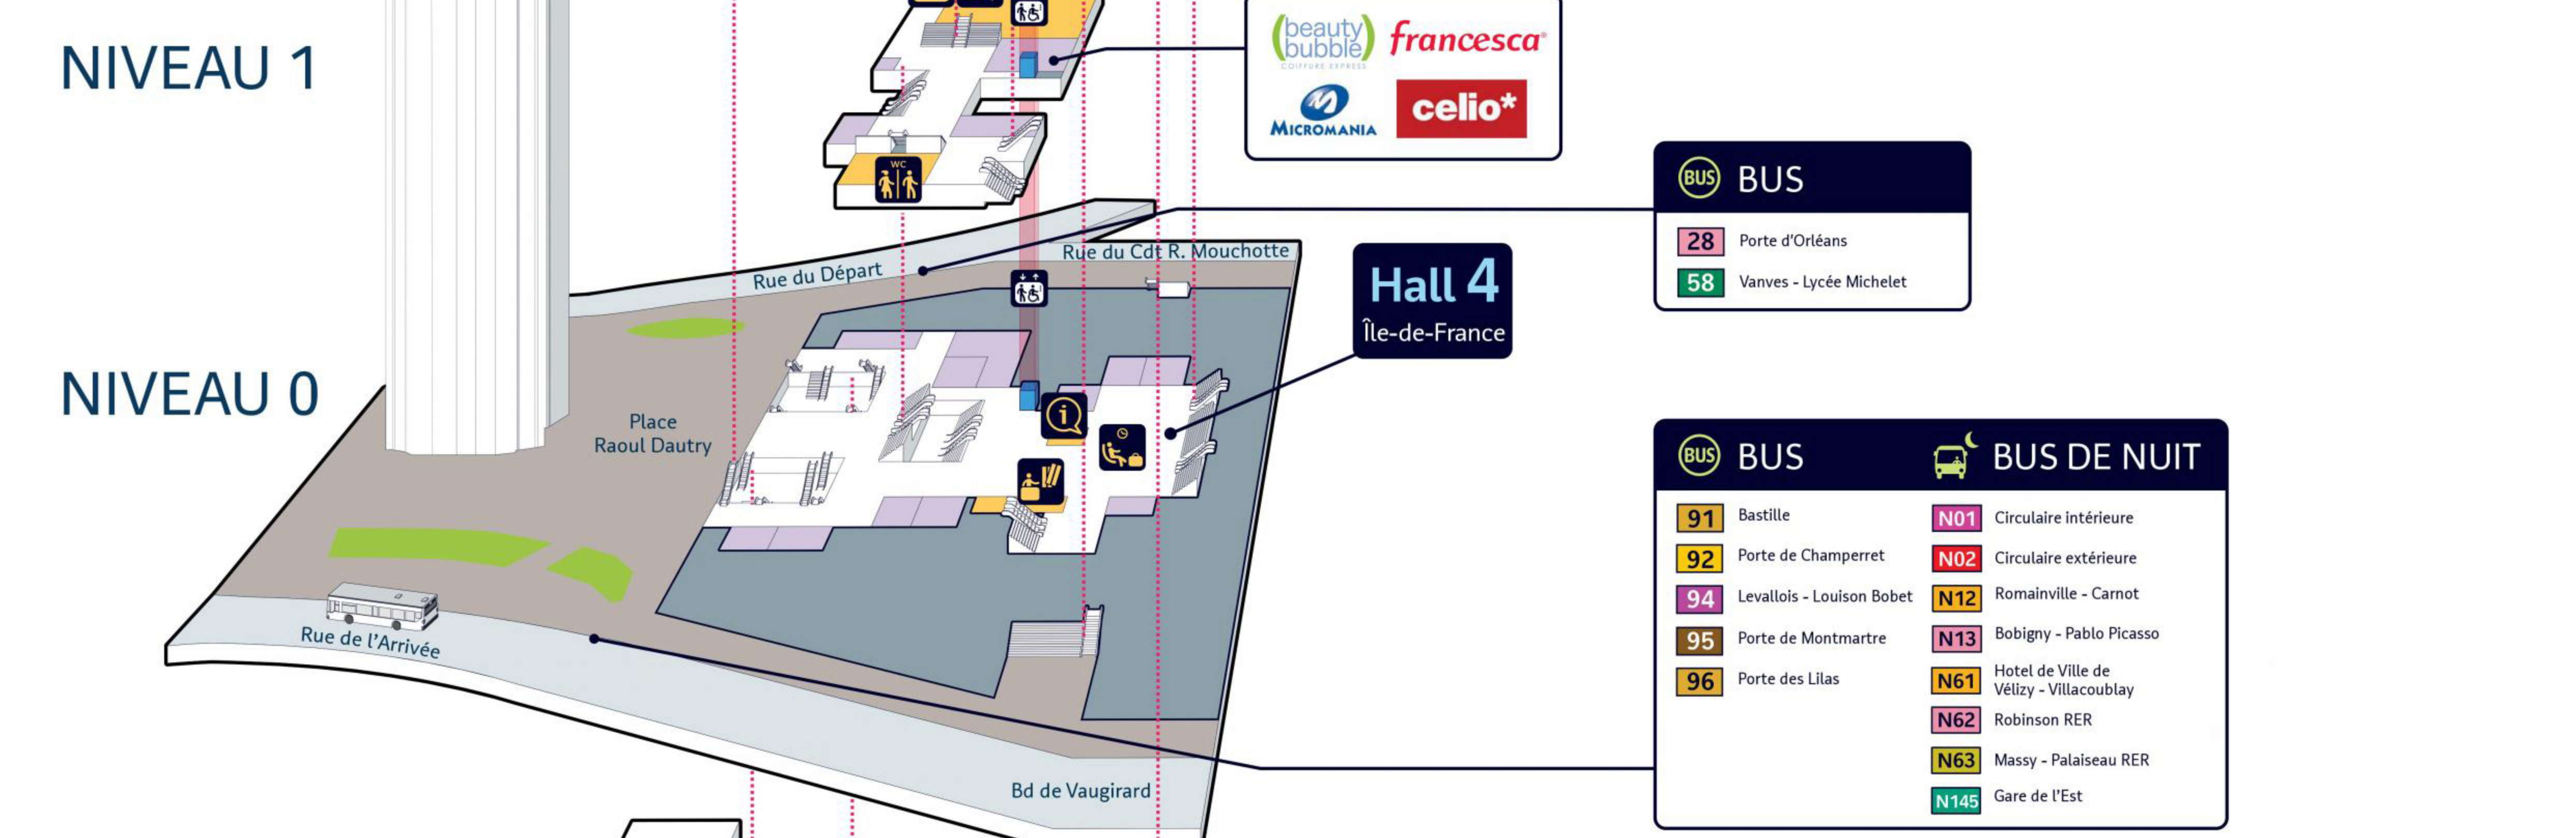

TRANSPORTS EN COMMUN AU DÉPART DE LA GARE

	MÉTRO		BUS
	4 Porte de Clignancourt Mairie de Montrouge		28 Gare Saint-Lazare Porte d'Orléans
	6 Charle de Gaulle - Etoile Nation		58 Vanves - Lycée Michelet Châtelet
	12 Porte de la Chapelle Aubervilliers - Front Populaire		88 Hôpital Georges Pompidou Montsouris - Tombe Issoire
	13 Saint-Denis Université Asnières-Genevilliers - Les Courtilles Châtillon-Montrouge		91 Montparnasse 2 - Gare TGV Bastille
	BUS DE NUIT		BUS DE NUIT
	N01 Circulaire intérieure		N01 Circulaire intérieure
	N02 Circulaire extérieure		N02 Circulaire extérieure
	N12 Romainville - Carnot		N12 Romainville - Carnot
	N13 Bobigny - Pablo Picasso		N13 Bobigny - Pablo Picasso
	N61 Hotel de Ville de Vélizy - Villacoublay		N61 Hotel de Ville de Vélizy - Villacoublay
	N62 Robinson RER		N62 Robinson RER
	N63 Massy - Palaiseau RER		N63 Massy - Palaiseau RER
	N145 Gare de L'Est Gare de La Verrière		N145 Gare de L'Est Gare de La Verrière

NIVEAU 2

NIVEAU 3

NIVEAU 1

NIVEAU 0

NIVEAU -1