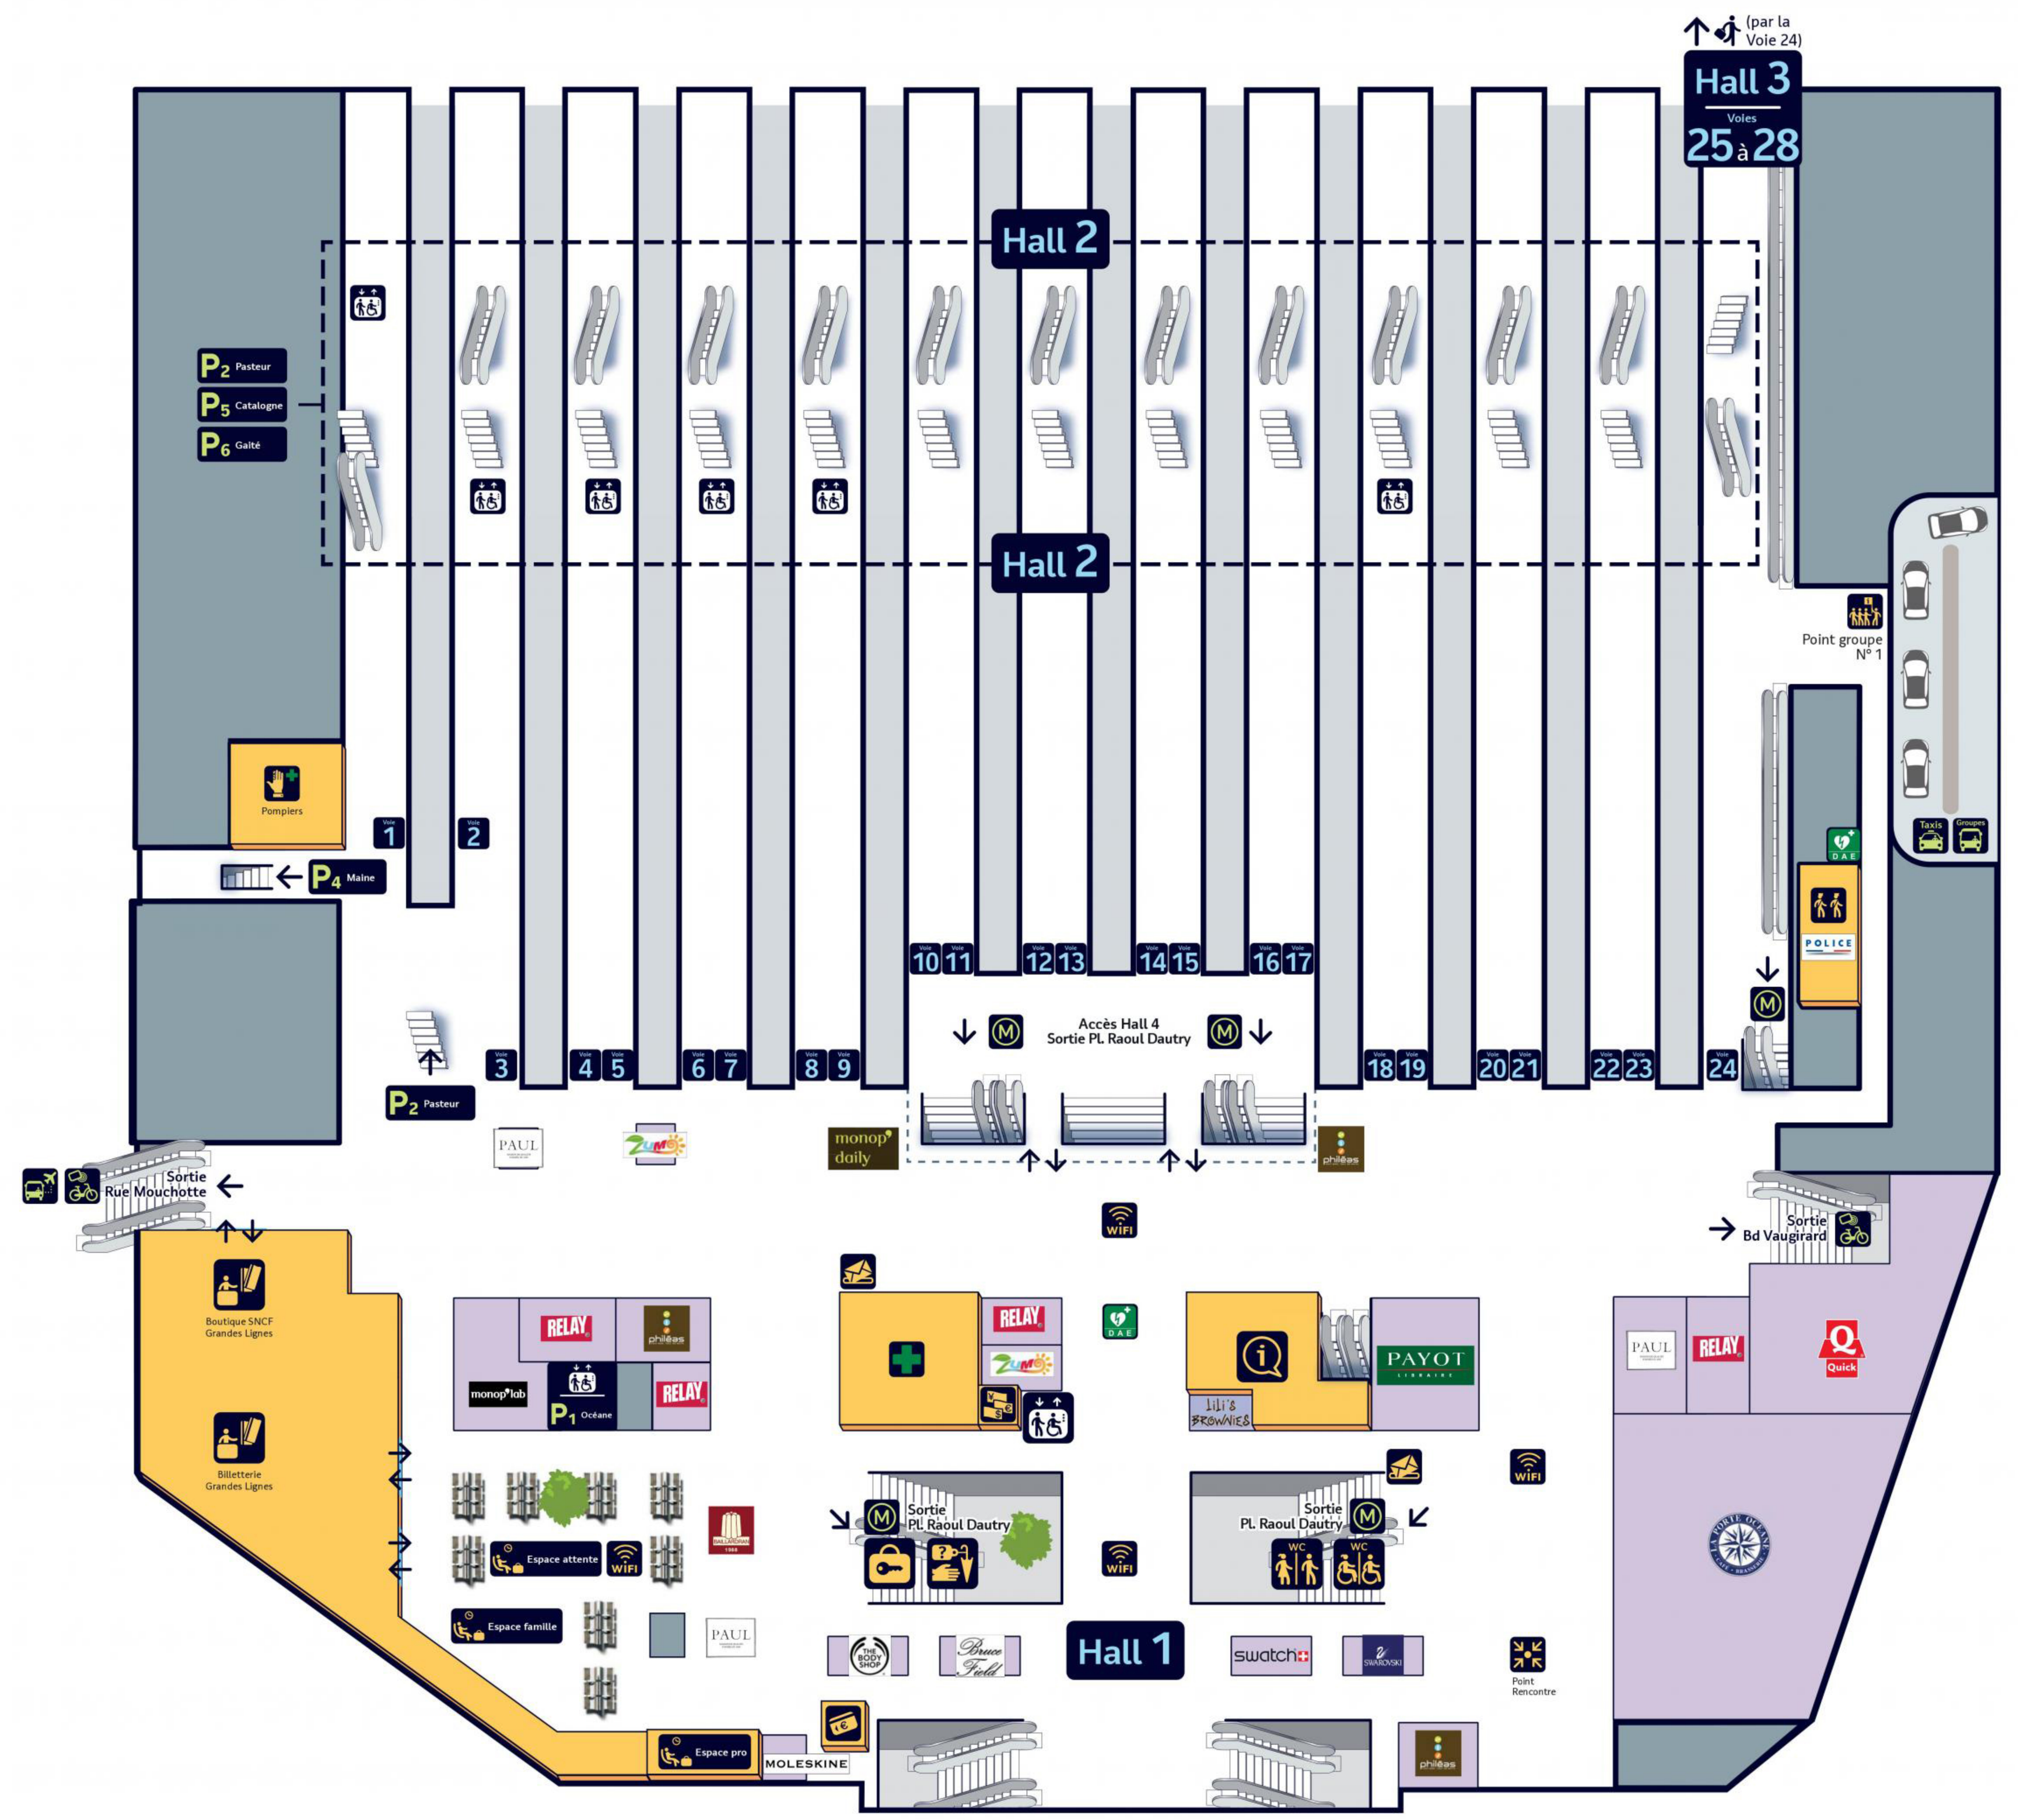

PLAN DE GARE

SERVICES

	Billetterie SNCF Grandes lignes Mainlines tickets Billetes largo recorrido	Hall 1 / 2 / 3
	Billetterie SNCF Paris, Île-de-France Paris & suburban tickets Billetes cercanias	Hall 4
	Consignes Left luggage office Consigna manual	Niveau 1
	Information Información	Niveau 2 Hall 2 / 4
	Toilettes Toilets Aseos	Niveau 1 Hall 2 / 3
	Boîte aux lettres Post Box Buzones	Niveau 0
	Boutique SNCF Grandes lignes Mainlines agency Oficina largo recorrido	Hall 1
	Boutique SNCF Paris, Île-de-France Suburban agency Agencia suburbana	Hall 4
	Change Foreign Exchange Cambio	Hall 1
	Défibrillateur Defibrillator Desfibrilador	Hall 4
	Junior & Cie	Hall 2
	Objets trouvés Lost property Objetos perdidos	Niveau 1
	Pharmacie Chemist's Farmacia	Niveau 2
	Point rencontre Meeting point Punto de encuentro	Hall 1
	Point rencontre groupe Groups meeting point Punto de encuentro para grupos	Niveau 2
	Police Policia	Niveau 2
	Premiers Secours First aid Primeros auxilios	Niveau 2
	Retrait d'argent Cash machine Cajero automático	Niveau Métro
	Salon Grand Voyageur "Grand Voyageur" lounge Sala Club Grand Voyageur	Hall 2
	Zone wifi Wifi area Wifi-zone	

ATTENTE

	Espace détente Waiting room Sala de espera	Hall 1
	Espace attente Espace attente Île-de-France	Hall 4
	Espace famille	Hall 1
	Espace Normandie	Hall 3
	Espace pro	Hall 1
	Salle Lounge	Hall 2

TRANSPORTS

NIVEAU 2

NIVEAU 3

NIVEAU 1

NIVEAU 0

NIVEAU -1