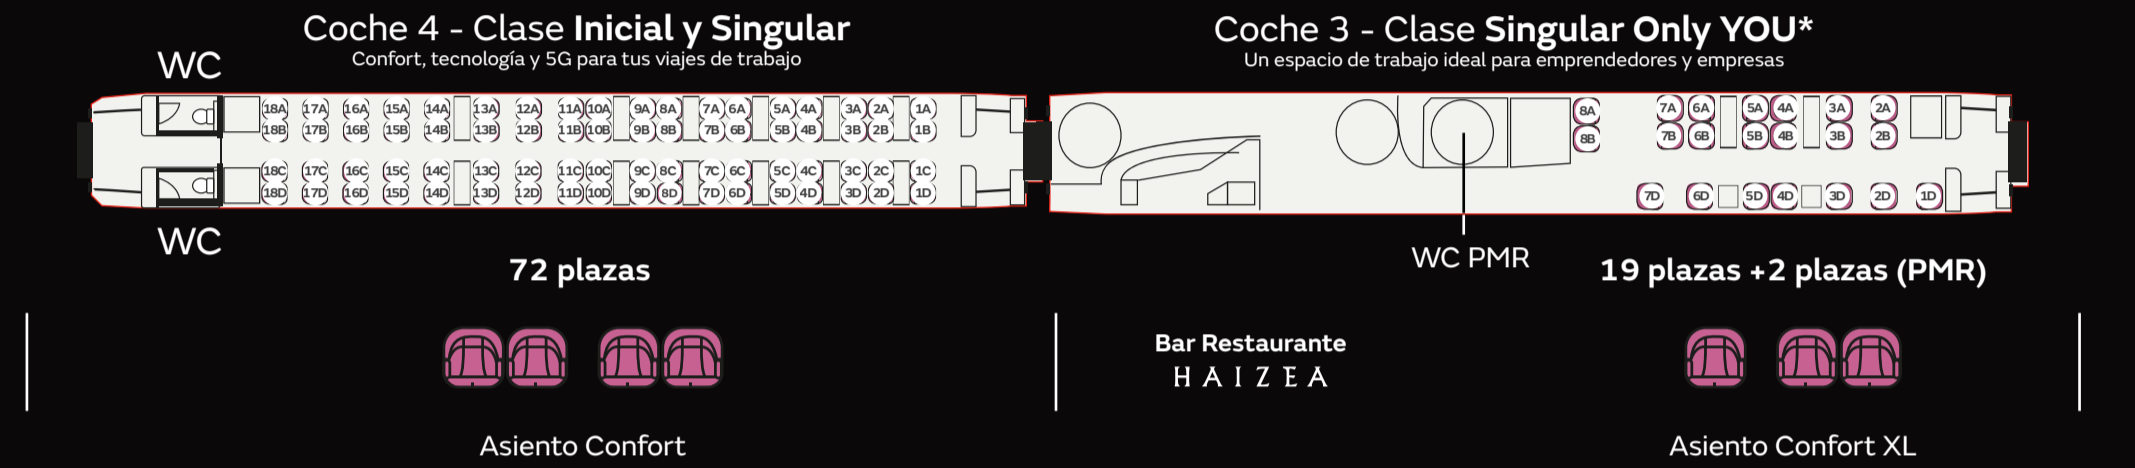

Estos son nuestros trenes nuevos de Alta Velocidad, con el mayor espacio entre asientos del mercado, reposabrazos individuales, luz cálida y conectividad 5G

Tarifa Infinita Bistró
Experiencia gastronómica **H A I Z E A**:
Gran variedad de menús a elegir servidos en tu asiento, copa de bienvenida y vinos D.O.

Menú de mercado + Bar móvil**
**a pedir en el proceso de compra

Menú de mercado + Bar móvil**
**a pedir en el proceso de compra

*Acceso preferente Casas Iryo + Hotel Only YOU Atocha y Nobu Hotel Barcelona incluidos