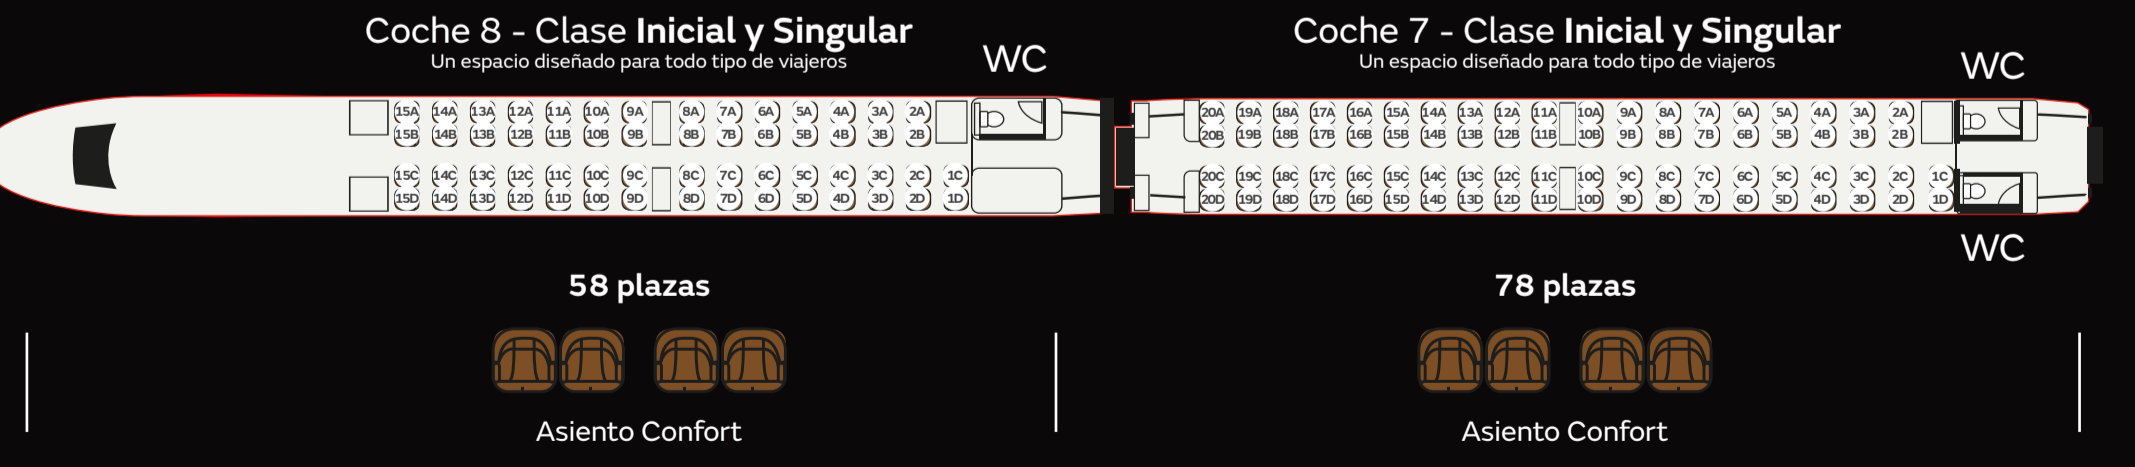

Menú de mercado** + Bar móvil
**a pedir en el proceso de compra

Menú de mercado** + Bar móvil
**a pedir en el proceso de compra