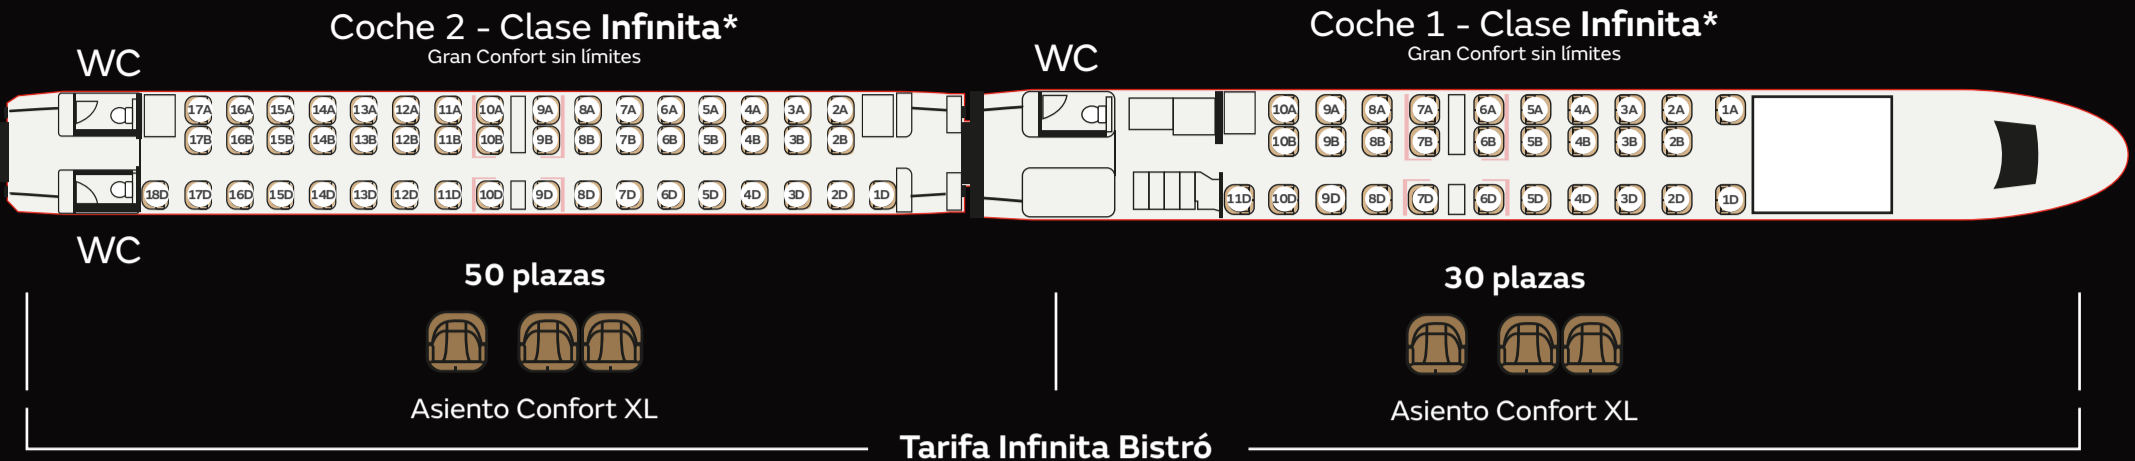

Estos son nuestros trenes nuevos de Alta Velocidad, con el mayor espacio entre asientos del mercado, reposabrazos individuales, luz cálida y conectividad 5G

Tarifa Infinita Bistró
Experiencia gastronómica **H A I Z E A**:
Gran variedad de menús a elegir servidos en tu asiento, copa de bienvenida y vinos D.O.

Menú de mercado + Bar móvil**
**a pedir en el proceso de compra

Menú de mercado + Bar móvil**
**a pedir en el proceso de compra

*Acceso preferente Casas Iryo + Hotel Only YOU Atocha y Nobu Hotel Barcelona incluidos