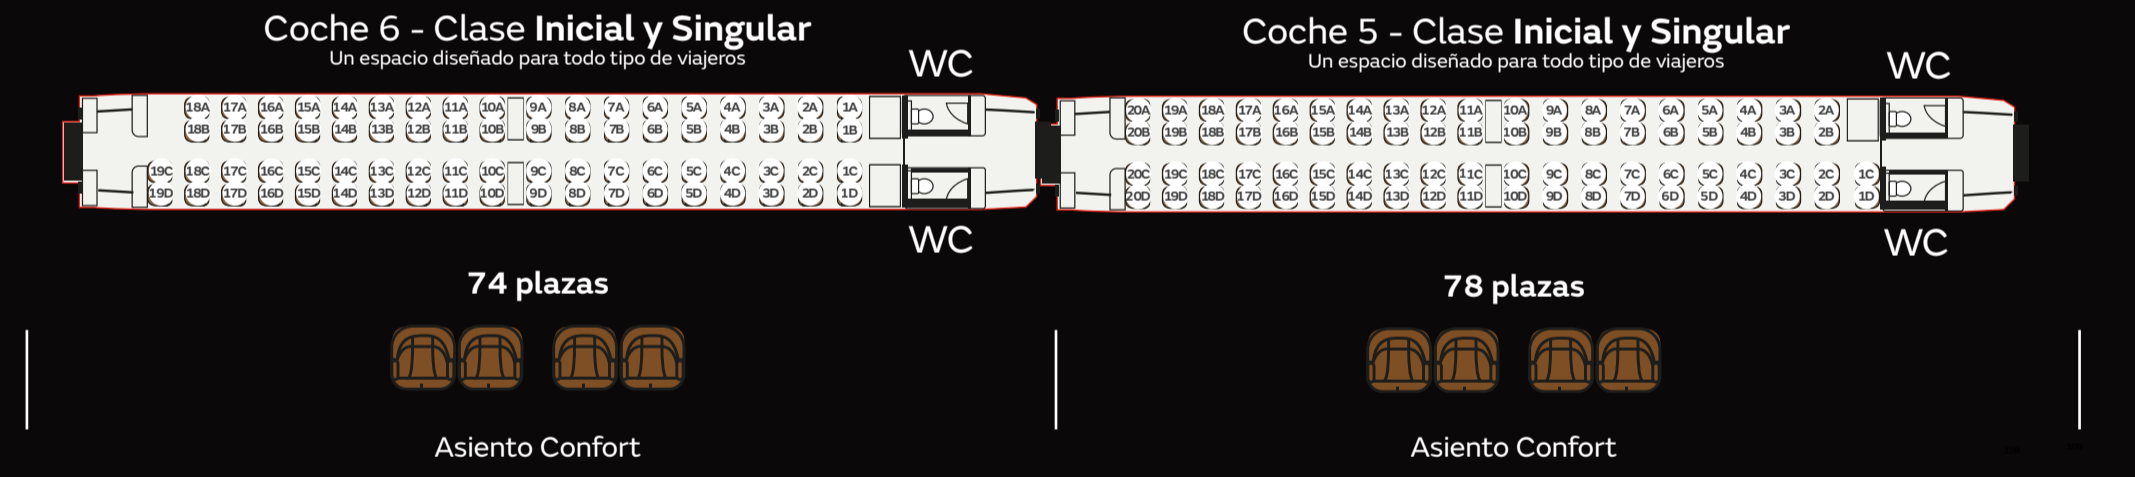

Estos son nuestros trenes nuevos de Alta Velocidad, con el mayor espacio entre asientos del mercado, reposabrazos individuales, luz cálida y conectividad 5G

Tarifa Infinita Bistró
Experiencia gastronómica **H A I Z E A**:
Gran variedad de menús a elegir servidos en tu asiento, copa de bienvenida y vinos D.O.

Menú de mercado + Bar móvil**
**a pedir en el proceso de compra

Menú de mercado + Bar móvil**
**a pedir en el proceso de compra

*Acceso preferente Casas Iryo + Hotel Only YOU Atocha y Nobu Hotel Barcelona incluidos