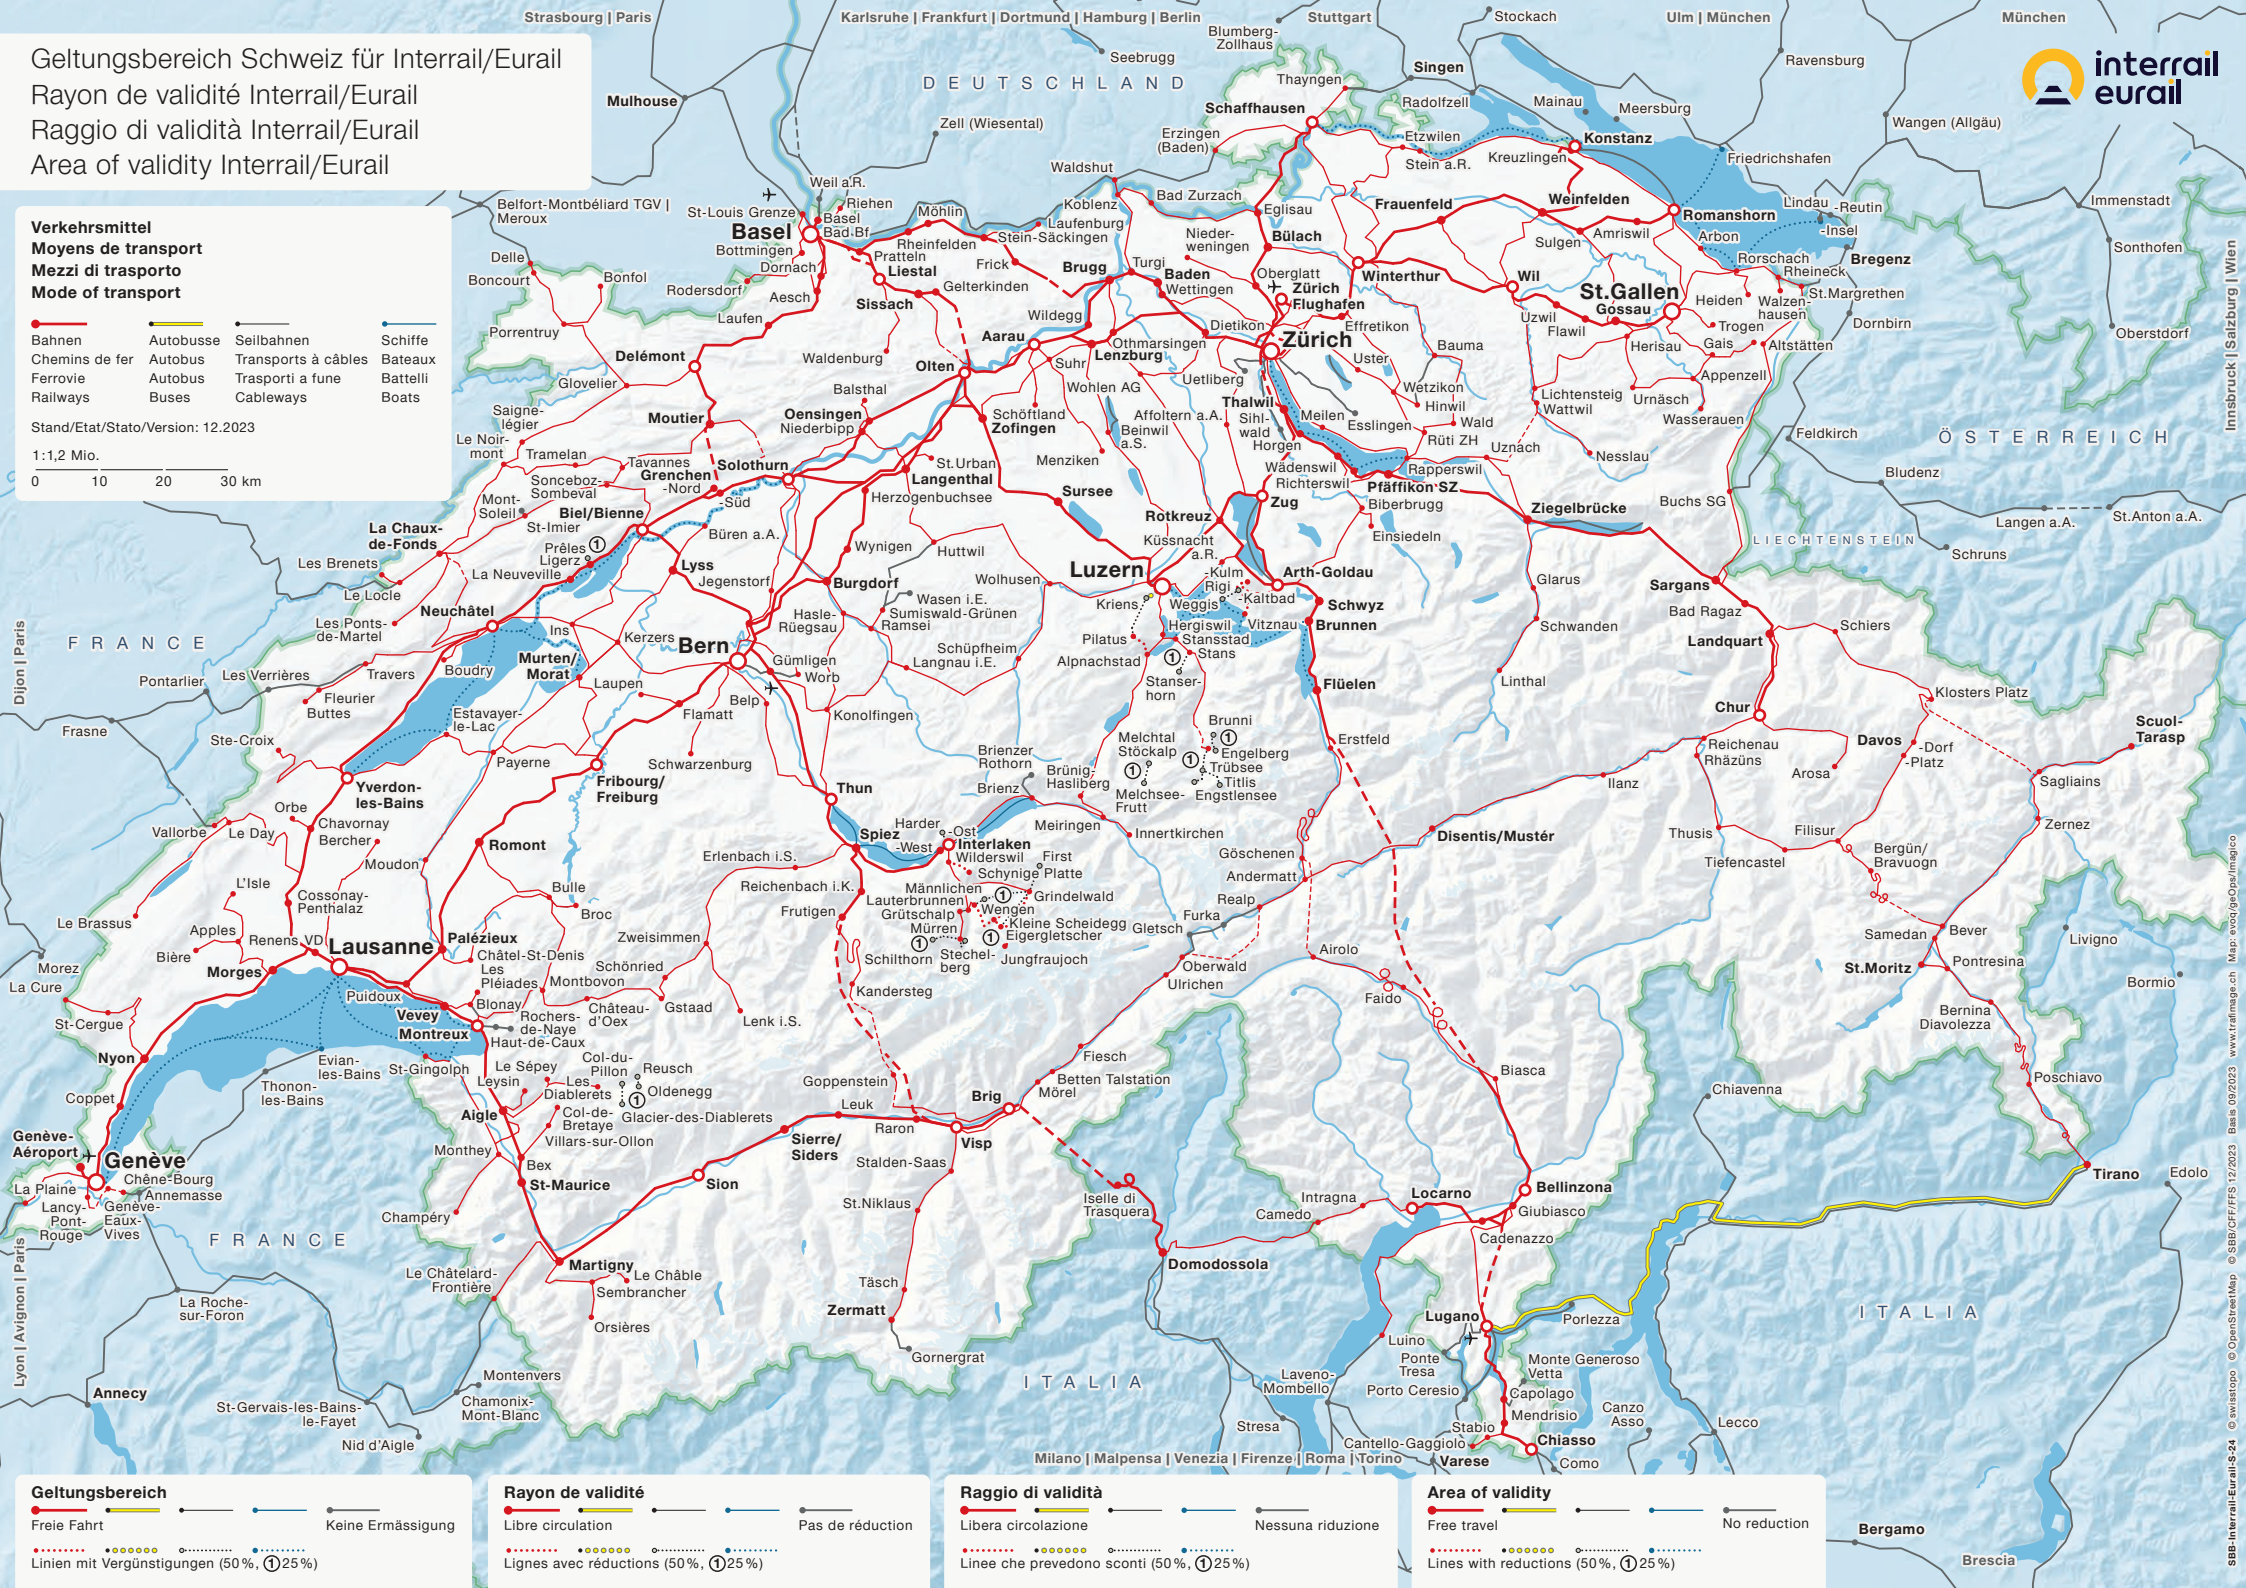

Geltungsbereich Schweiz für Interrail/Eurail
Rayon de validité Interrail/Eurail
Raggio di validità Interrail/Eurail
Area of validity Interrail/Eurail

Verkehrsmittel
Moyens de transport
Mezzi di trasporto
Mode of transport

Bahnen	Autobusse	Seilbahnen	Schiffe
Chemins de fer	Autobus	Transports à câbles	Bateaux
Ferrovie	Autobus	Trasporti a fune	Battelli
Railways	Buses	Cableways	Boats

Stand/Etat/Stato/Version: 12.2023
1:1,2 Mio.
0 10 20 30 km

Geltungsbereich

Freie Fahrt			Keine Ermässigung
Linien mit Vergünstigungen (50%, ① 25%)			

Rayon de validité

Libre circulation			Pas de réduction
Lignes avec réductions (50%, ① 25%)			

Raggio di validità

Libera circolazione			Nessuna riduzione
Linee che prevedono sconti (50%, ① 25%)			

Area of validity

Free travel			No reduction
Lines with reductions (50%, ① 25%)