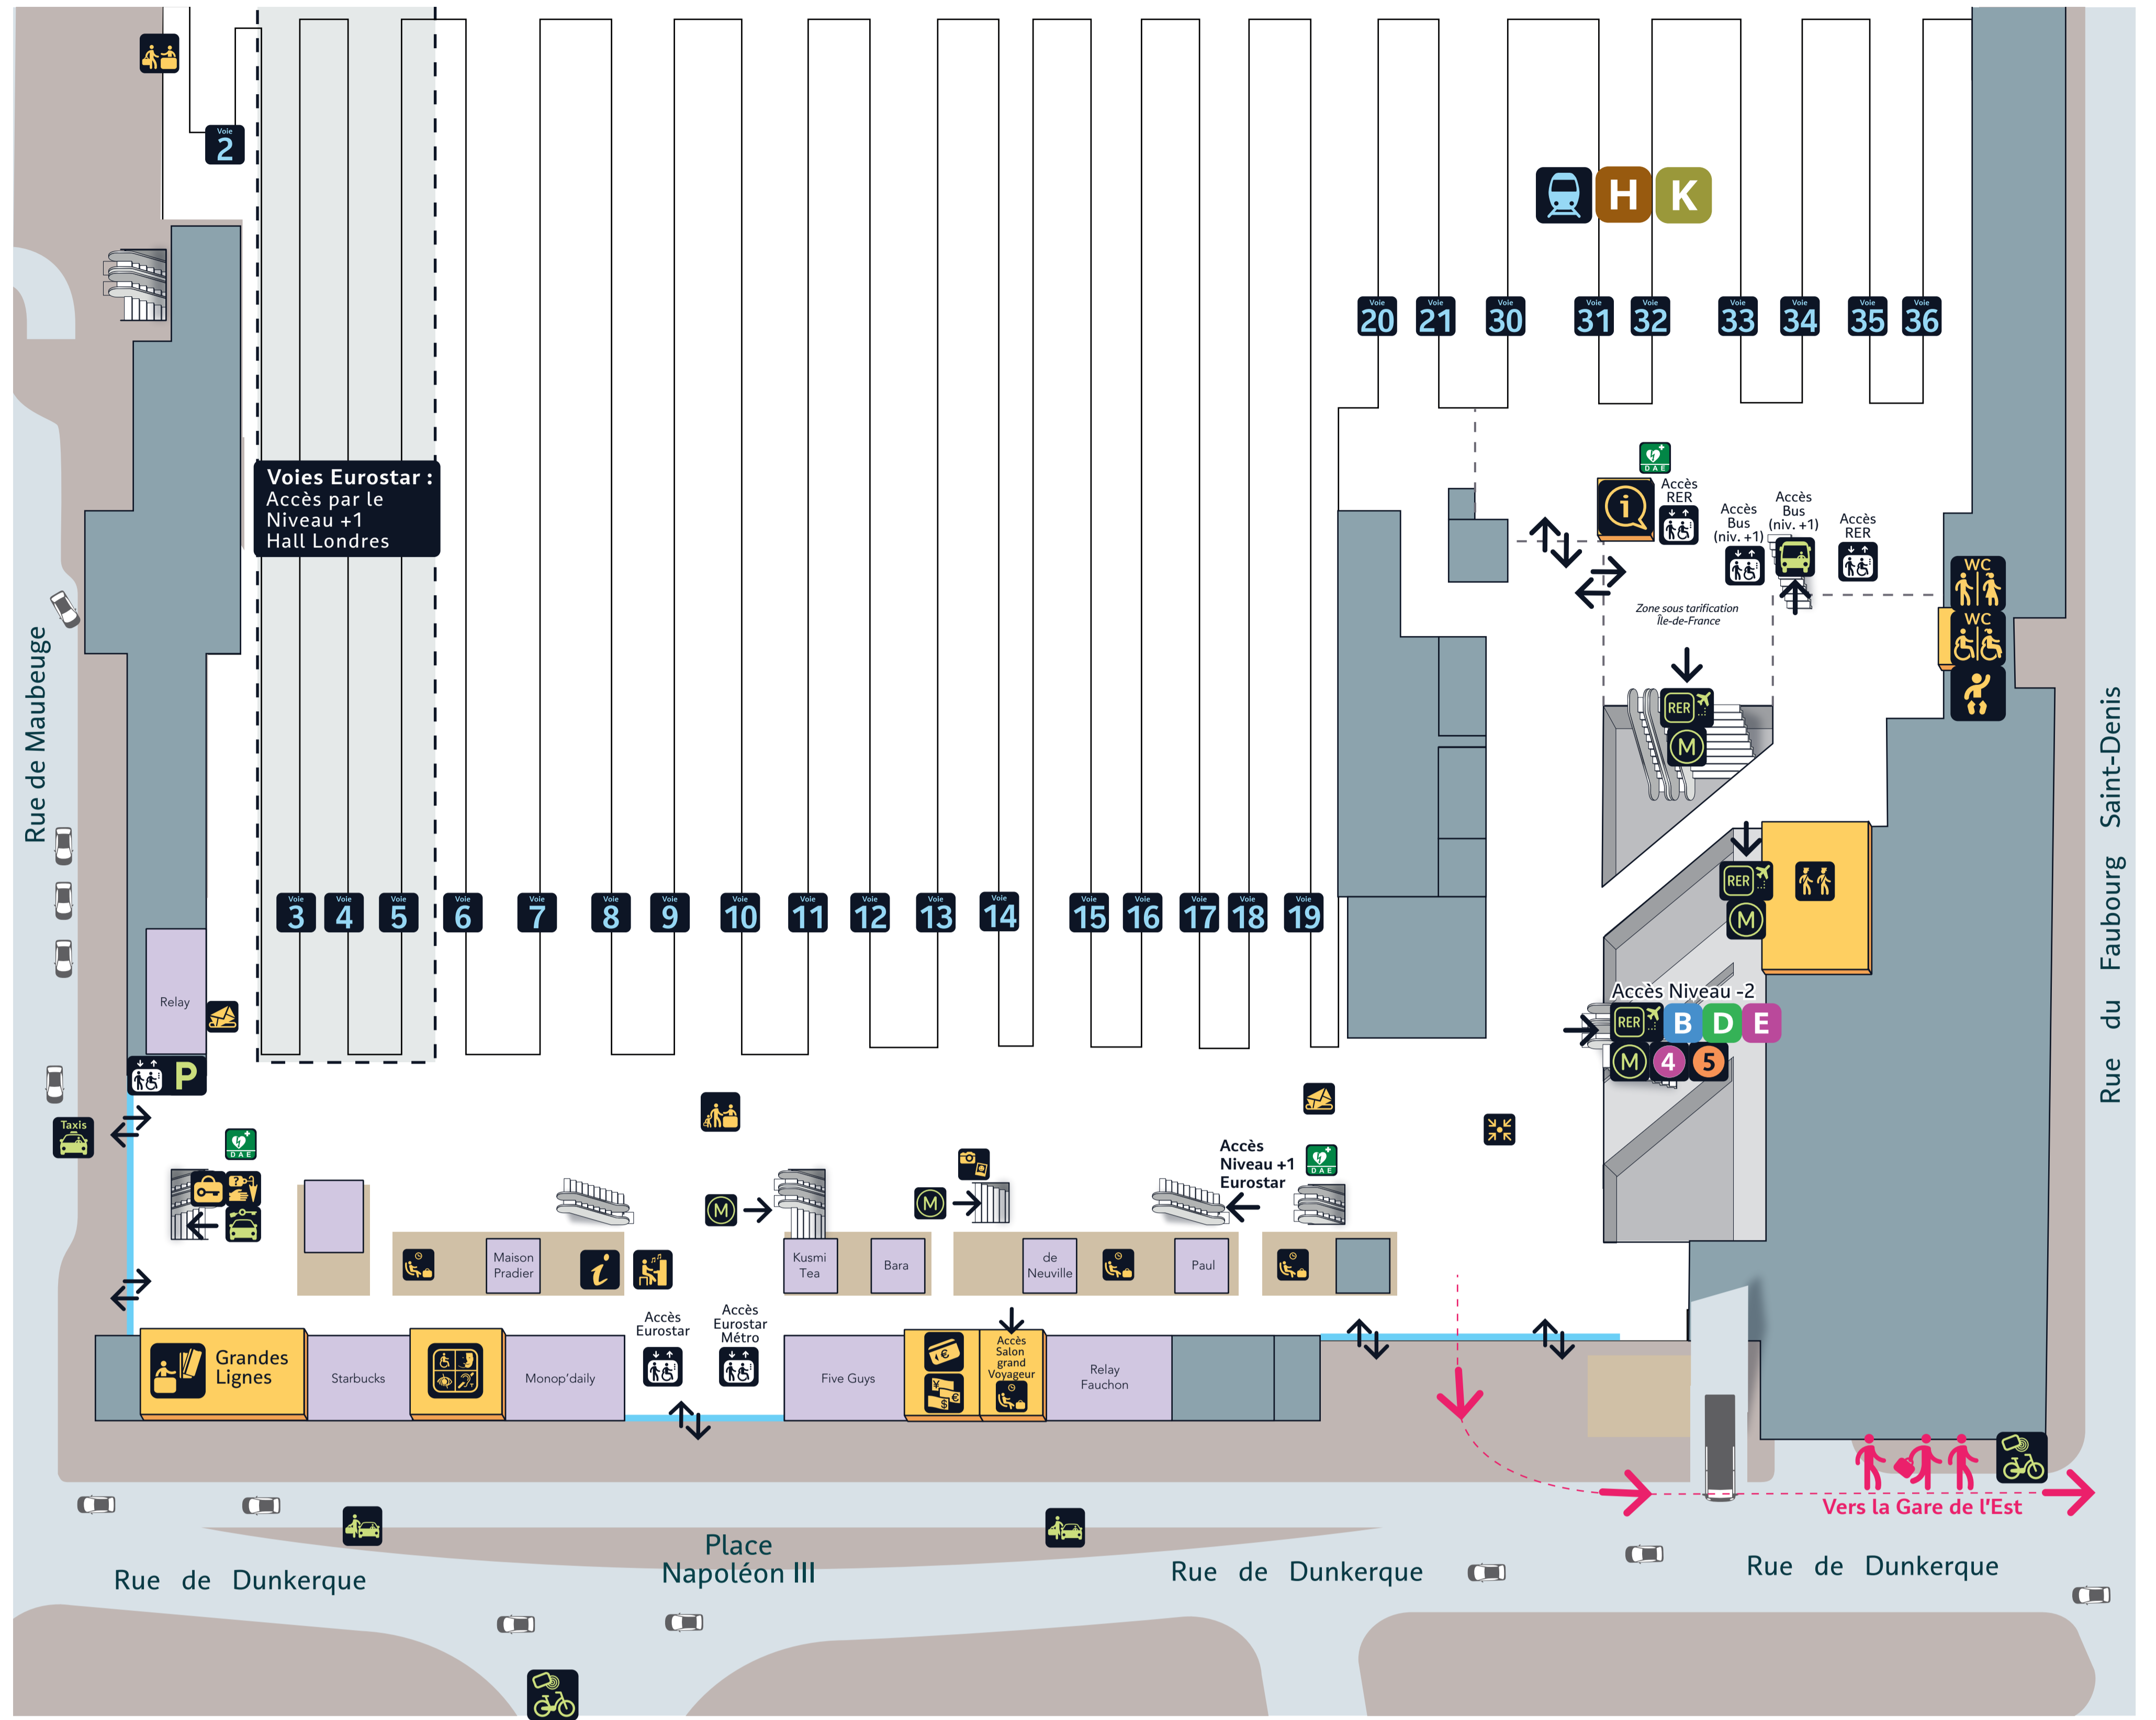

SERVICES

	Billetterie SNCF Grandes lignes Mainlines tickets 干线售票处	Niv. 0
	Billetterie SNCF Paris, Île-de-France Paris & suburban tickets 售票处	Niv. -1
	Consignes Left luggage office 行李寄存处	Niv. -1
	Information Information 信息	Niv. 0 Niv. -2
	WC Toilets Toilets 卫生间	Niv. 0 Niv. -1 Niv. -2
	Agence Service Navigo Navigo service agency 巴黎、法兰西岛代理处	Niv. -2
	Assistance Voyageur Handicapé Assistance Handicapped Traveller	Niv. 0
	Bagages enregistrés Eurostar Eurostar Luggage service 行李服务	Niv. 0
	Boîte aux lettres Post Box 邮箱	Niv. 0 Niv. -1
	Change Foreign Exchange 兑换	Niv. 0
	Change bébé Baby changing facility 婴儿更衣处	Niv. 0 Niv. -1 Niv. -2
	Défibrillateur Defibrillator 除颤器	Niv. 0 Niv. -2
	Espace attente Waiting room 休息区	Niv. 0
	Junior & Cie	Niv. 0
	Objets trouvés Lost property 失物招领	Niv. -1
	Office de tourisme Tourist information center 旅游办公室	Niv. 0
	Retrait colis Package retrieval 包裹提取	Niv. -1 Niv. -2
	Retrait d'argent Cash machine 取款机	Niv. 0
	Pharmacie Chemist's 药店	Niv. -2
	Photomaton Passport photographs 证件照	Niv. 0 Niv. -1 Niv. -2
	Point rencontre Meeting point 汇客点	Niv. 0
	Police 治安	Niv. 0

NIVEAU 0 : TRAIN

TRANSPORTS

	Dépose Minute Drop-off area 下车区
	Gare routière (Niv. +1) Bus station 长途汽车站
	Parking Car Park 停车场
	Taxis 出租车
	Véhicules Réservés Pre-booked cars 专用汽车
	Vélos libre service Cycles sharing 免费自行车

LOCATION DE VOITURES

NIV. -1	Alamo	Dollar	Hertz
	Avis	Enterprise	National
	Budget	Europcar	Thrifty

COMMERCES

INFO+

Laissez-vous guider en téléchargeant l'application **Ma Gare SNCF**

NIVEAU +1 EUROSTAR

NIVEAU 0 TRAINS

Vous êtes ICI

NIVEAU -1 CORRESPONDANCE MÉTRO

NIVEAU -2 SALLE D'ÉCHANGES

NIVEAU -3 QUAIS RER