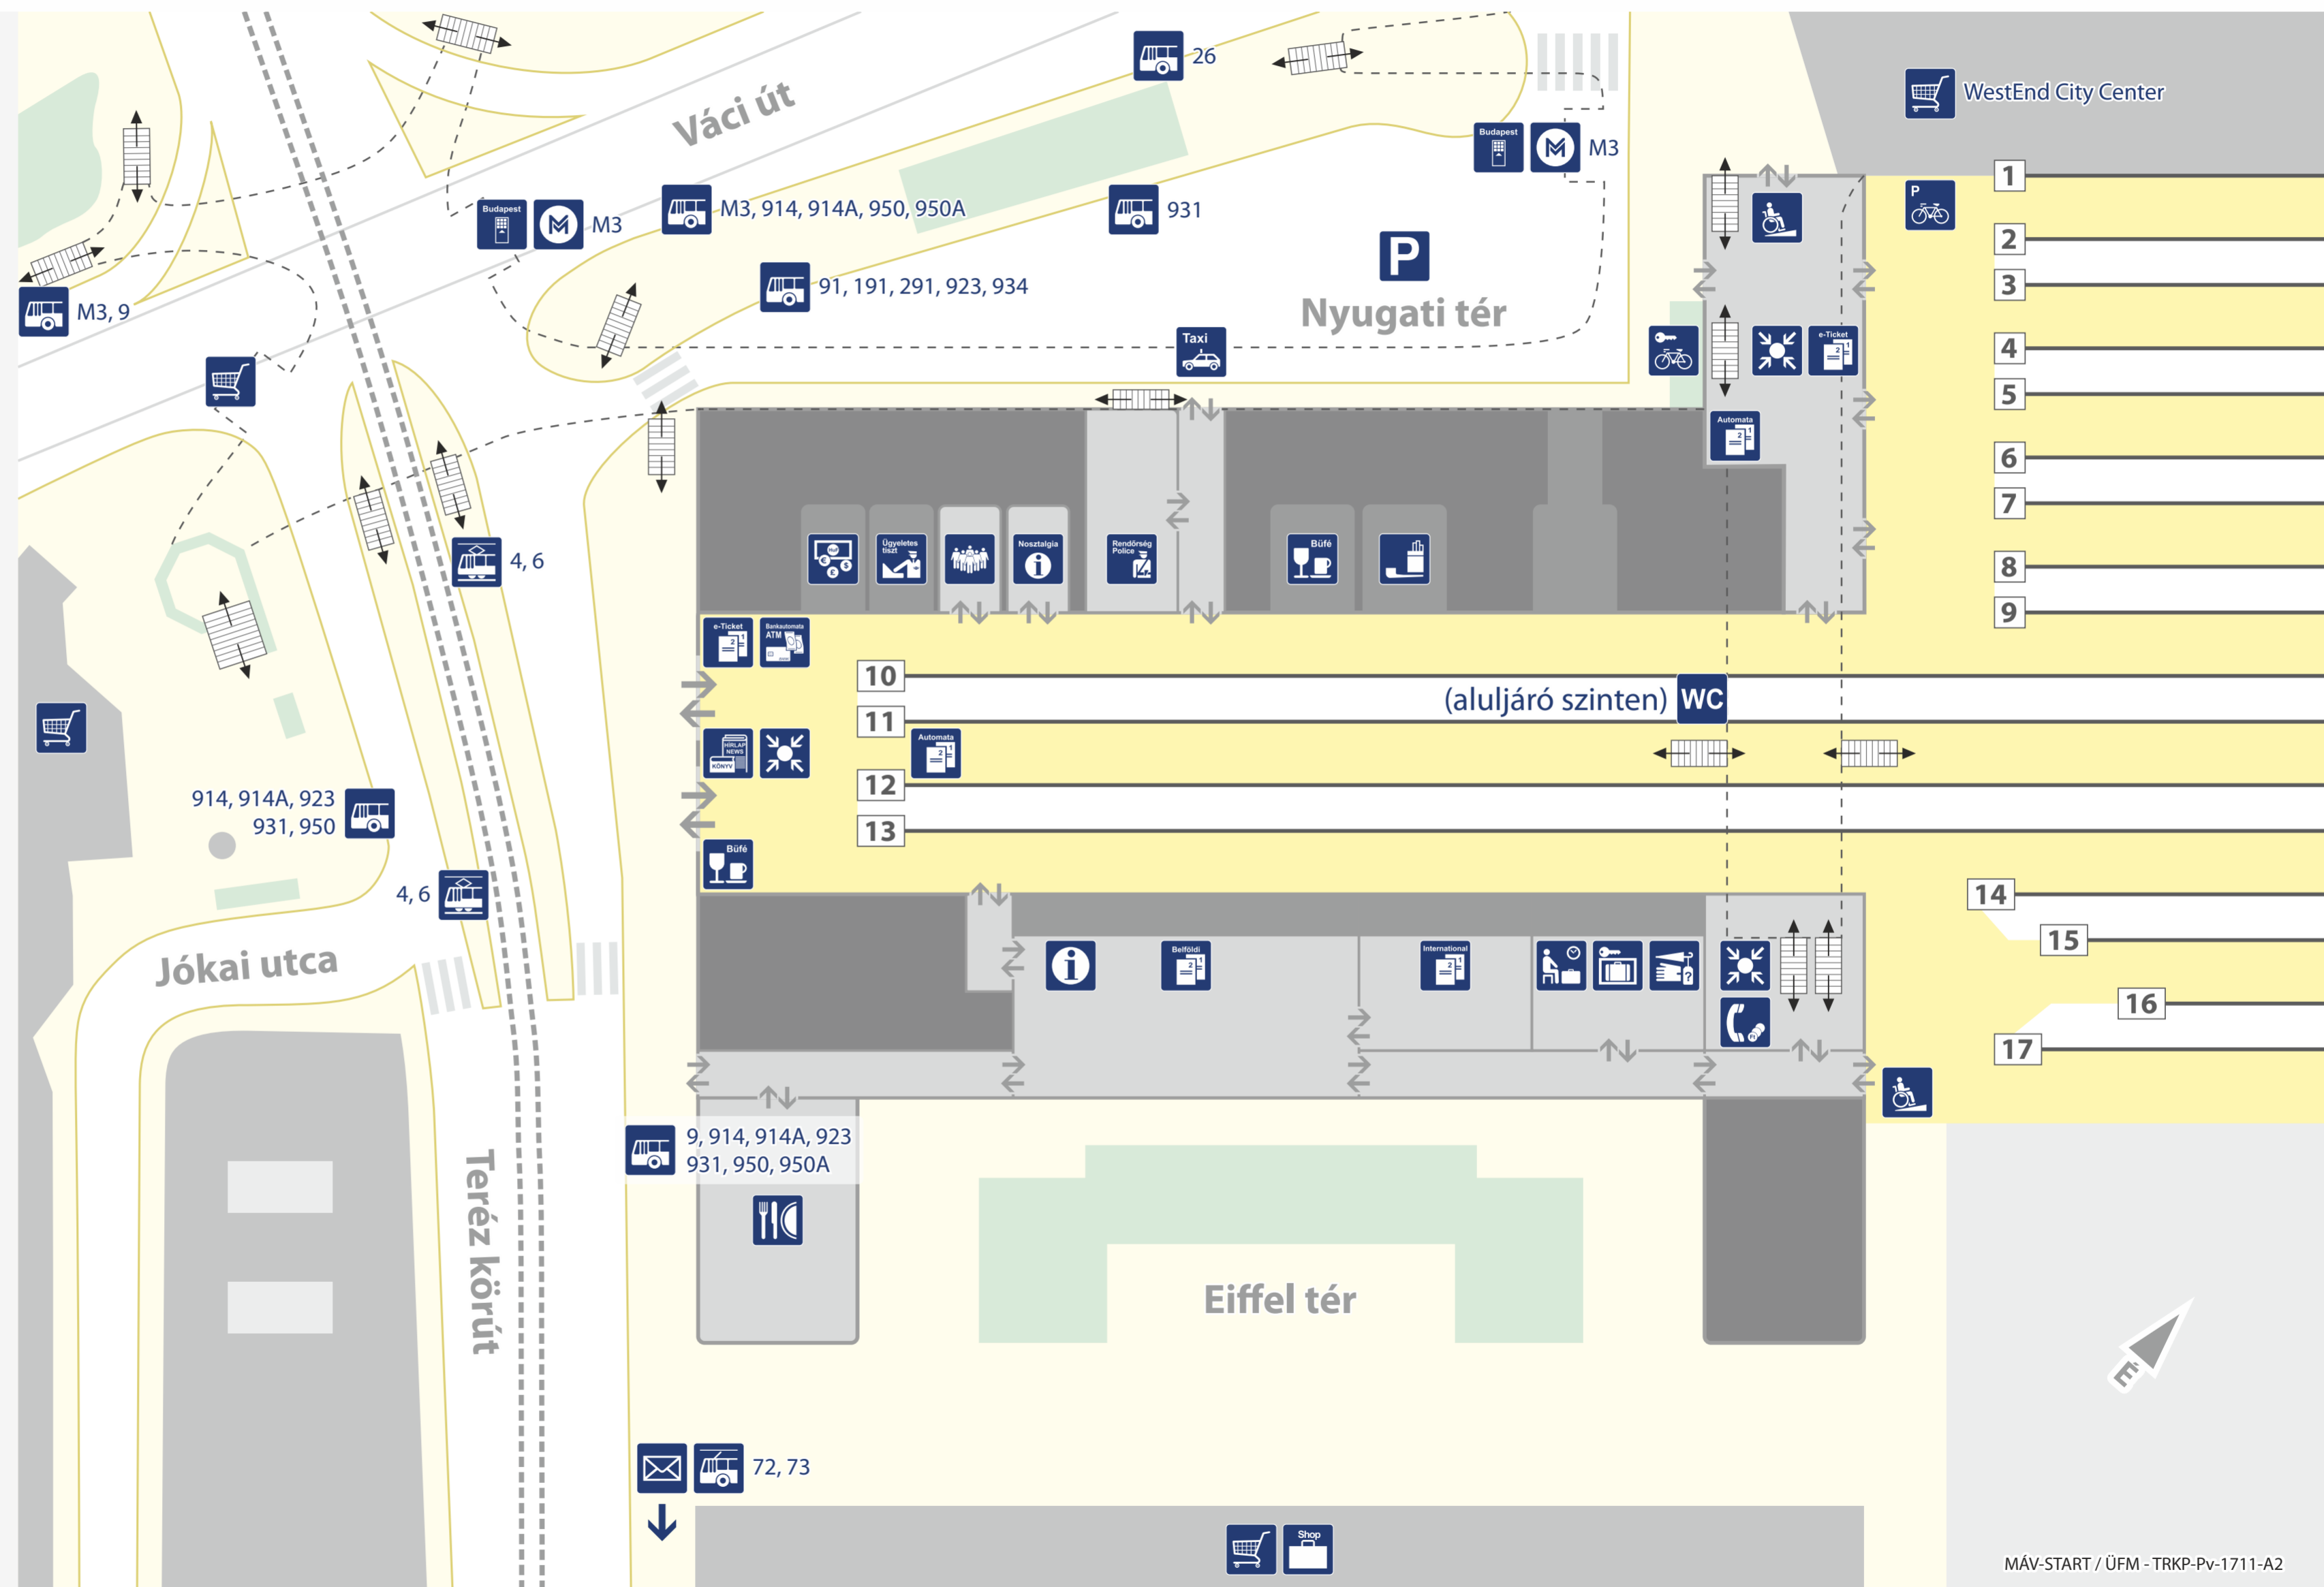

Budapest-Nyugati pályaudvar áttekintő térképe

Overview map of Budapest-Nyugati railway station

Jelmagyarázat / Legend

- | | |
|---|---|
| Belföldi jegypénztár
Domestic ticket office | Nemzetközi jegypénztár
International ticket office |
| Jegyautomata
Ticket machine | Információ
Information |
| e-Ticket jegyvételi kiosk
e-Ticket machine | Tálalkozóhely
Meeting point |
| Váróterem
Waiting hall | Kerekesszékes rámpa
Wheelchair ramp |
| Poggyászmegőrző automata
Luggage storage | Ügyeletes tiszt
Station inspector |
| Rendőrség
Police | Metróállomás
Metro station |
| MÁV Nostalgia iroda
MÁV Nostalgia office | Helyi jegy értékesítés
Local ticket purchase |
| Autóbusz megálló
Bus stop | Trolibusz megálló
Trolleybus stop |
| Villamosmegálló
Tram stop | Taxiállomás
Taxi station |
| Parkoló
Car parking | Kerékpártároló
Bicycle parking |
| Kerékpárkölszönző (Bubi)
Bike rental (Bubi) | Bankautomata
ATM |
| WC
Restroom | Posta
Post office |
| Nyilvános telefon
Payphone | Pénzváltó
Change |
| Étterem
Restaurant | Büfé
Buffet |
| Bevásárlóközpont
Supermarket | Bolt
Shop |
| Nemzeti dohánybolt
Tobacco shop | Újság
Newspaper |
| Talált tárgyak
Lost and found | Csoportos utazás ügyintézés
Group travel management |

MÁV-START / ÜFM - TRKP-Pv-1711-A2