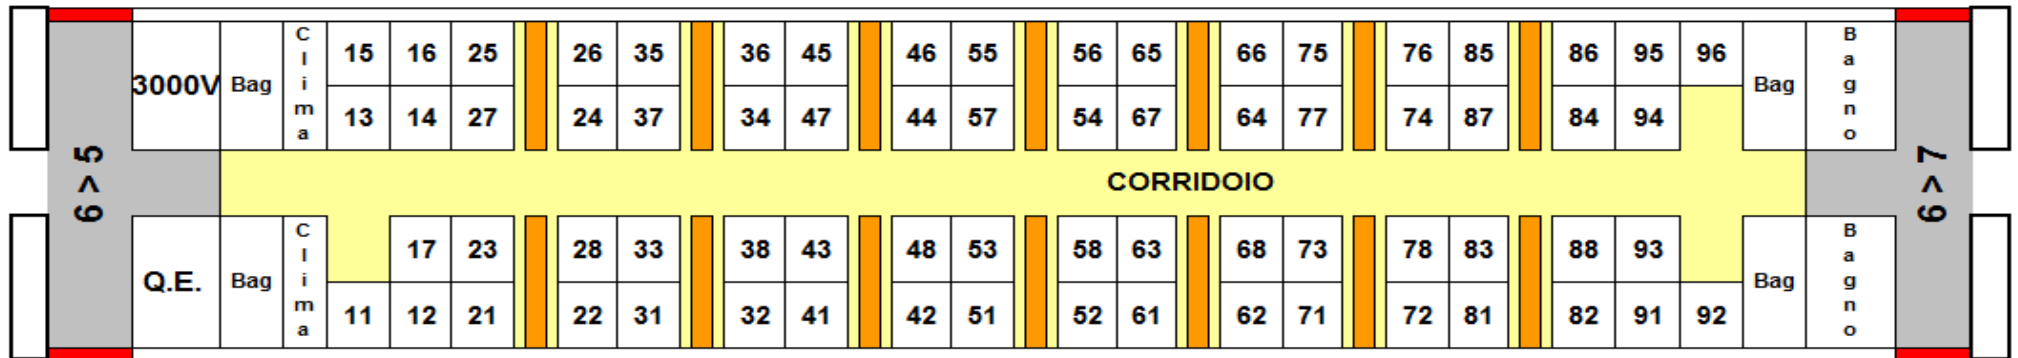

ETR 485: Carrozza n. 6 (2° CL)

ATTUALE NUMERAZIONE