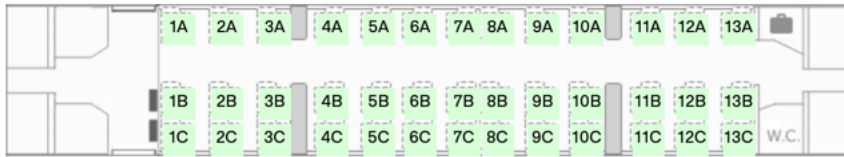

Renfe AVE S100 (Domestic, Madrid-Cordoba-Seville)

Coche 1 - Confort

Coche 2 - Confort

Coche 3 - Estándar

Coche 4 - café-bar

Coche 5 - Estándar

Coche 6 - Estándar

Coche 7 - Estándar