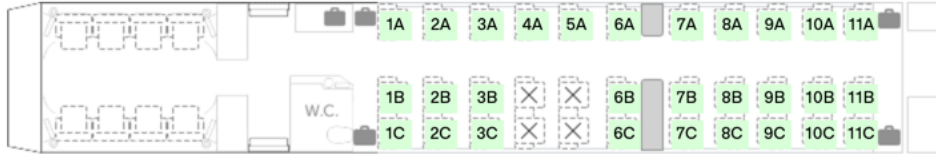

Renfe AVE S100 (Domestic, Madrid-Cordoba-Seville)

Coche 1 - Confort

Coche 2 - Confort

Coche 3 - Estándar

Coche 4 - café-bar

Coche 5 - Estándar

Coche 6 - Estándar

Coche 7 - Estándar