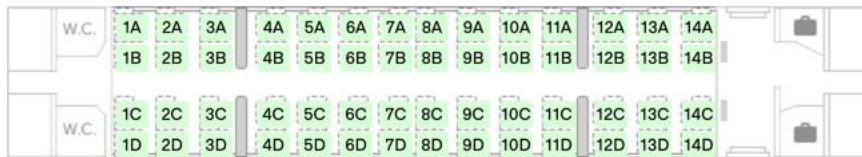

Renfe AVE S100 (Domestic, Madrid-Cordoba-Seville)

Coche 1 - Confort

Coche 2 - Confort

Coche 3 - Estándar

Coche 4 - café-bar

Coche 5 - Estándar

Coche 6 - Estándar

Coche 7 - Estándar