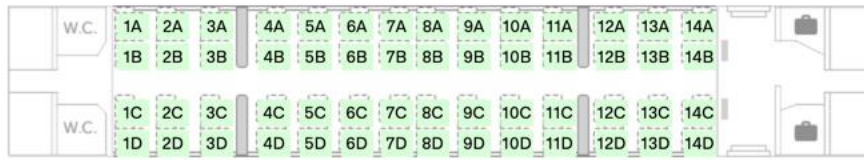

Renfe AVE S100 (Domestic, Madrid-Cordoba-Seville)

Coche 1 - Confort

Coche 2 - Confort

Coche 3 - Estándar

Coche 4 - café-bar

Coche 5 - Estándar

Coche 6 - Estándar

Coche 7 - Estándar