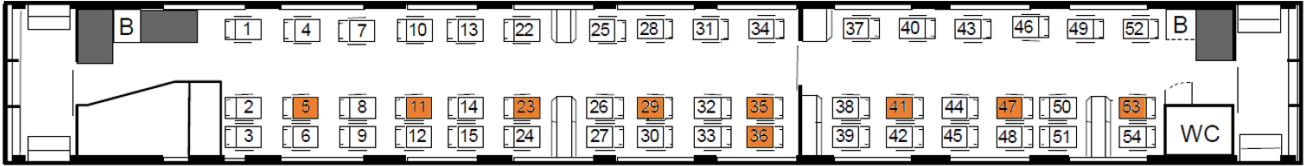

X 2000

Körs vanligen på linjerna Stockholm–Göteborg, Stockholm–Malmö, Stockholm–Karlstad och Göteborg–Malmö

Vagn 1