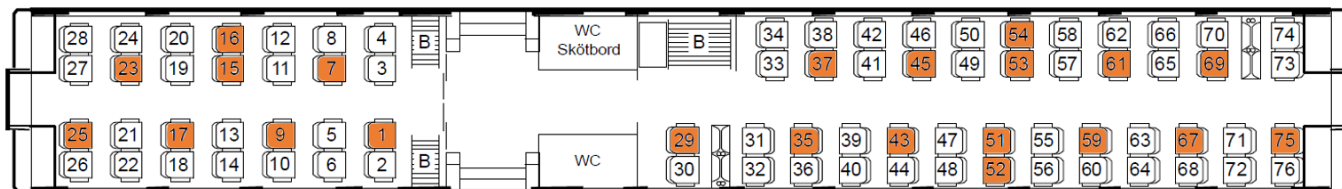

# SJ 3000

Körs vanligen på linjerna Stockholm–Sundsvall–Umeå, Stockholm–Borlänge–Falun/Mora och Stockholm–Östersund–Åre.

Vagn 1

Vagn 2

Vagn 3, Bistron

Vagn 4