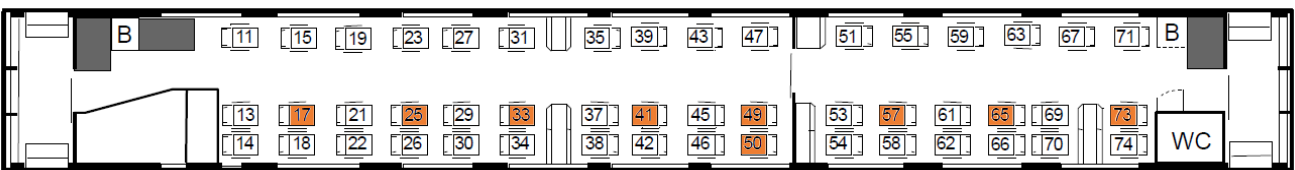

X 2000

Körs vanligen på linjerna Stockholm–Göteborg, Stockholm–Malmö, Stockholm–Karlstad och Göteborg–Malmö

Vagn 1

Vagn 2

Vagn 3, 5 och 6

Vagn 4, Bistron

Vagn 7