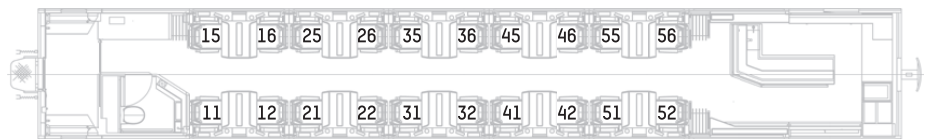

SITZPLATZRESERVIERUNG | SEAT RESERVATION 15.12.2019 – 08.05.2020

Excellence Class Panoramawagen

(Mittelgangwagen)

- 10 × 2er-Lounge-Abteil, klimatisiert
- Wagennummer 21

Excellence Class panoramic carriage

(central aisle carriage)

- 10 × two-seater lounge compartments, ac
- Carriage number 21

20 

1. Klasse (Mittelgangwagen)

- 5 × 4er- und 5 × 2er-Abteil, klimatisiert
- Alle Sitzplätze mit Tischen ausgestattet
- Wagennummer 22, 32, 42

1st Class (central aisle carriage)

- 5 × four-seater and 5 × two-seater, ac
- All seats are equipped with tables
- Carriage numbers 22, 32, 42

 30 

1. Klasse (Mittelgangwagen)

- 6 × 4er- und 6 × 2er-Abteil, klimatisiert
- Alle Sitzplätze mit Tischen ausgestattet
- Wagennummer 23, 31, 41